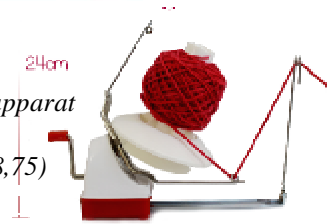

DB09159-1-1
Krydsnøgleapparat
Vertikalt
159,00 (198,75)

DB97136
Krydsnøgleapparat
Opra
199,00 (248,75)

DB97140
Krydsnøgleapparat
Great Opra
239,00 (298,75)

DB96280 Klassisk
garnvinde. Bøg
Rosentræ finish.
60 cm. 239,00
(298,75)