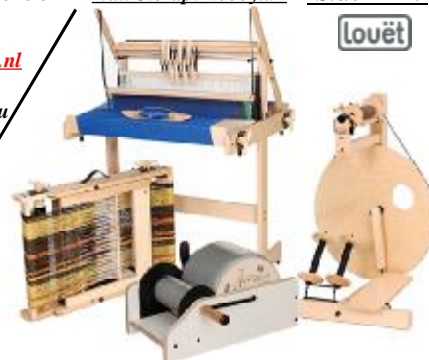

De ekstra lange tænder med ekstra fint karteklæde & den 25Øx10 cm. brede tromle tillader at producere tykkere og længere plader end andre kartemaskiner.

KP0116 Elektrisk
9598,40 (11.998,00)
Tilbud
9261,60 (11577,00)
kartemaskine letter arbejdet betydeligt. Udstyret med indbygget kraftig 1100 w. motor med den rette gearing. Den drejer tromlen 90 omgange i minuttet. Fint klæde i 19 cm. bredde! 220V tænder
pr. 2,54x2,54 cm.
Dimensioner
49 x 30 x 45 cm.
Transp.vægt 25 kg.
72 tænder pr.
2,54x2,54 cm.

EKSTRA BØRSTE T/KARTEMASKINE

KP0112 Ekstra børste til kartemaskine. ~~239,00~~ (298,00)

Tilbud: 207,80 (209,75)

HOLLANDSK HÅNDKARTERBUUDE

Louet håndkarter. Ekstra solide til skole & inst.

KP0108 *m/ekstra fint karteklæde 19x10 cm.

KP0109 *m/fint karteklæde 19x10 cm.

Pris pr. par **478,40** (598,00)

KP0110 Børnemodel 10x10 cm.

*ekstra fint kareklæde **326,40** (408,00)

SVENSK HÅNDKARTERBUUDE

Voksen model: sæt.
173-72TPI **448,00** (560,00)

Børne model: sæt
3784-173B **292,00** (365,00)

KARTEKLÆDE/TMASKINE

3743-46tpi eller 3743-72tpi 1 meter ekstra karteklæde for kartemaskine
1358,40 (1698,00) **Tilbud 1180,- (1475,-)**

X-TRA KARTEKLÆDE T/HÅNDKARDERE

175T Pigbunde til voksen modellen Svenske par **308,00** (385,00)

175B Pigbunde til børnemodellen Svenske par **292,-** (365,00)

MINIULDKAMMESÆT TIL KÆMNING

Originale dobbelt tandede Louet uldkamme. Billede er med forbehold.

KP0114
Sæt: 665,40 (831,75)

Louët

Har du længe ønsket dig en spinderok eller kartemaskine fra Louët? Flere væve og rokke på side 28 **Fragtfrit leveret!**

LANOLINULDKUR & FILTESÆBE

*0957:
Økologisk
Lanolin uldkur
250 ml.
71,60 (89,50)
Super - drøj.

CT58112: Flydende oliven sæbe til filting. 250 ml. **34,80** (43,50)

Super - drøj. Kun 80-160 dråber pr. liter vand

HÅNDSORTERET SPINDE RÅULD

0130: Lanolinholdig økologisk uld Koldt-vasket Rent til håndspinding. **198,80** (248,50)

HOLLANDSKE HÅNDTENE

Hollandsk håndten. m/hjulet øverst stk.
SP0108 Louet håndten **67,80** (84,75)

Hollandsk håndten. m/hjulet nederst stk.
SP0109 Louet håndten **82,20** (102,75)

SVENSK HÅNDTENE

79B Svensk håndten **190,40** (238,00)

TILBEHØR TIL SPINDEROKKE S17

SR0115 163 cm. Drivrem **69,60** (87,00)
SR0112 Pedalskruesæt **41,20** (51,50)

Louët Spinderokke

Louet SP0103 S17
~~2399,00~~ (2998,75)

TILBUD:
1460,80 (1826,00)

Ulakeret. Teknisk mage til S10. Allerede delvist samlet. Komplet som på billedet!

SA0103 Ekstra spole
147,00 (183,75)