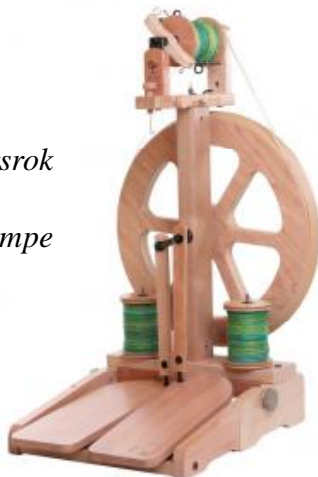

Ashford*Spinderokke*Væve*

Merinould til filtning & spinning

CC4601075+frv. Merinould
 Kæmmet i tops til filtning & spinning, Til filtning & spinning! 19+21 my. 100 gr. 44,- (55,-)

RH600
 Ramevæv
 fra Ashford
 60 cm.
 1176,80
 (1471,00)

RH800 Ramevæv fra Ashford
 80 cm. 1299,20 (1624,00)

Har du et specielt ønske på karter, spinderokke eller væve fra ASHFORD:
 Blot få et tilbud med fragtfri levering ved at sende en mail til mail@terapi-hobby.dk

TDSW Traditionel enkeltsnorsrok
 3318,40 (4148,00)

KSW3
 KIWI
 enkeltsnorsrok med dobbelttrampe ulakeret
 1728,00
 (2160,00)

ESP3
 Elektrisk spinder 3
 (5310,00)
 4248,00

Louét kartemaskiner, håndkartere, håndtene, spinderokke og væve kan du se på side 27 & 29.