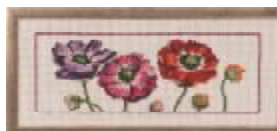

## Begivenheds broderi

PM36-8158 12x40 cm. **158,80**  
(198,50)

PM36-8159 12x40 cm. **158,80**  
(198,50)

Med  
ramme!

PM92-0901 20x25 cm. **126,80**  
(158,50)

Med  
ramme!

PM92-0902 20x25 cm. **126,80**  
(158,50)

PM92-9605 15x20 cm. **90,00**  
(112,50)

PM92-9606 15x20 cm. **90,00**  
(112,50)

PM70-0308 29x37 cm. **206,80**  
(258,50)

PM92-0312 38x17 cm. **158,80**  
(198,50)

PM68-0360 35x108 cm. **238,80**  
(298,50)