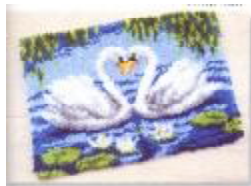

Tæppe
PN-0021856 Kr. 309,60
(387,00)