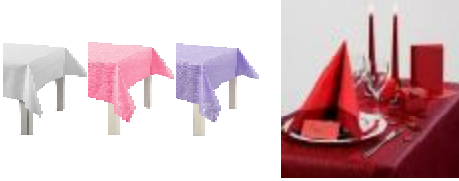

## Dugestof imiteret

Ensfarvet. ikke sugende , tekstil-lignende polypropylen. Kan af tørres med en fugtig klud.

01 Hvid

02 Sort

04 Mørkeblå

07 Limegrøn

08 Turkis

CC5940+frv. 125 cm. bred. Pr. m. **12,-** (15,-)  
Rulle med 10 m. **118,40** (148,00)