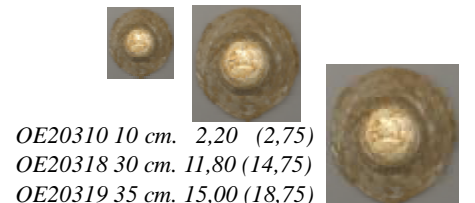

3904100 4,5 cm. Stk. kr.	1,20 (1,50)
3906000: 6 cm. Stk. kr.	1,60 (2,00)
3904300: 10 cm. Stk. kr.	5,40 (6,75)

VINGER

P17510: Guld 3,5 cm.	15,80 (19,75)
PP17512: Sølv 3,5 cm.	15,80 (19,75)
P17515: Iris 3,5 cm.	15,80 (19,75)

P17520: Guld 5 cm.	15,80 (19,75)
P17522: Sølv 5 cm.	15,80 (19,75)
P17525: Iris 5 cm.	15,80 (19,75)

STRÅHATTE

OE20310 10 cm.	2,20 (2,75)
OE20318 30 cm.	11,80 (14,75)
OE20319 35 cm.	15,00 (18,75)

ABACCAHATTE, HJERTER & ENGLE