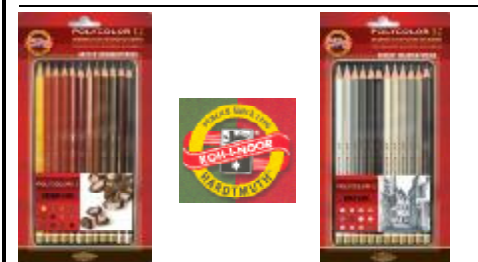

KIN3652012026KSNV
Sæt med 24 ass. 31,00 (38,75)

KIN3655012026KSNV
Sæt med 36 ass. 47,80 (59,75)

POLY COLOR FRA KOH-I-NOOR

PROFI-farveblyanter.
Leveres i:
KIN3822012002PL: 12 ass. farver 59,80 (74,75)
KIN3824024002PL: 24 ass. farv. 104,40 (130,50)
KIN3825036002PL 36 ass. farv. 166,00 (207,50)
KIN3837072007KZ 72 ass. farver 347,- (433,75)

POLY COLOR VINTAGE TONEDE

KIN3822012014BL 12 ass. Sepia 79,00 (98,75)
KIN3822012013BL: 12 ass. Grey Line 79,00 (98,75)

KOH-I-NOOR KÆMPE FRV. BLYANTER

OMEGA JUMBO 6 ass.
KIN2171N06001KS 23,80 (29,75)
OMEGA JUMBO 12 ass.
KIN2172NL2001KS 47,00 (58,75)
OMEGA JUMBO 24 ass.
KIN2174N24001KZ 95,00 (118,75)