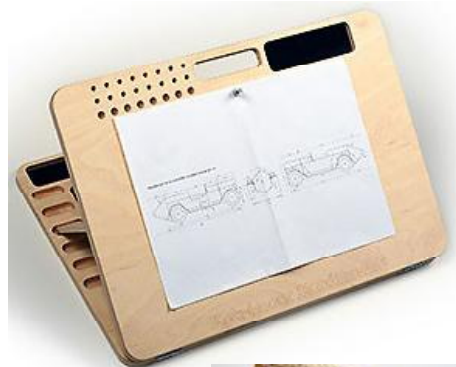

TEGNESTAGFFELI

KIN9490000001DK

Kunstnerens avancerede tegnestaffeli & opbevaringssystem af materialer & tegninger. Ultra høj kvalitet til hjemme og ude! 605x430x35 mm.

Ca. 3 ugers leveringstid. **799,- (998,75)**

Reliefprægning, Embossing & Onare

*0382: Lysbox A4
Størrelse stor arbejdsflade. Pære & kabel medfølger **109,60 (137,-)**

*2830300: Reservepære til lysbox **15,80 (19,75)**

Stencils i metal

Stencil 65x65 mm. Stk. **19,80 (24,75)**
Udgår. Begrænset udvalg. **Besøg os!**

Ramme, spejl & platteophæng

I pose med 5 stk. ps. **10,80 (13,50)**
8823000 spejlophæng

RINGSKRUERTIL BILLEDERM.V.

Ringskruer til billedophæng m.v.
Pose med 24 stk. ca. 12x5 mm.
8937166 Messing lukket ring
8937143 Galvaniseret lukket ring
8936866 Messing åben ring.
8936843 Galvaniseret åben ring
Pose **19,80 (24,75)**

17428: Billedophæng
10 stk. **11,80 (14,75)**
100 stk. **63,80 (79,75)**

17429: Billedophæng
10stk. **11,80 (14,75)**
100 stk. **63,80 (79,75)**

17430: Billedkrog messing
10 stk. **11,80 (14,75)**
100 stk. **63,80 (79,75)**