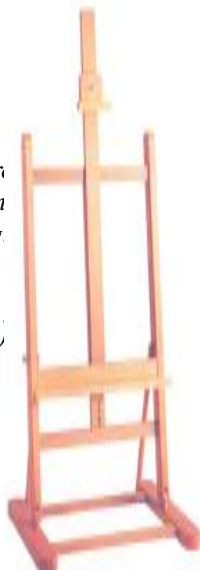

Billedhøjde op til 130cm.

558,80 (698,50)

Bemærk detalierne i model M13.

Kvalitet & tradition.

STUDIO STAFFELIM10

275-010 Professionel MABEF model med kraftige beslag!
Til små og selv tungen lærreder op til 124 cm
Vores mest efter-spurg model.

878,40 (1098,00)

Meget rige detaljer i model M10.

STIGE- STAFFELIMED BAKKER

592259 Stigestaffeli i lakeret bøg. Kompakt med indbyggede bakker til pensler, maling m.v. Alt i et når du vil have mere plads i dit studierum. Tager også store lærreder!

Højde: 149 cm
Bredde: 47 cm
Max. dybde: 74 cm
Max. billedhøjde: 112 cm
Vægt: 10 kg

1279,00 (1598,75)

TEGNESTAGFFELI

KIN9490000001DK

Kunstnerens avancerede tegnestaffeli & opbevaringssystem af materialer & tegninger. Ultra høj kvalitet til hjemme og ude! 605x430x35 mm.